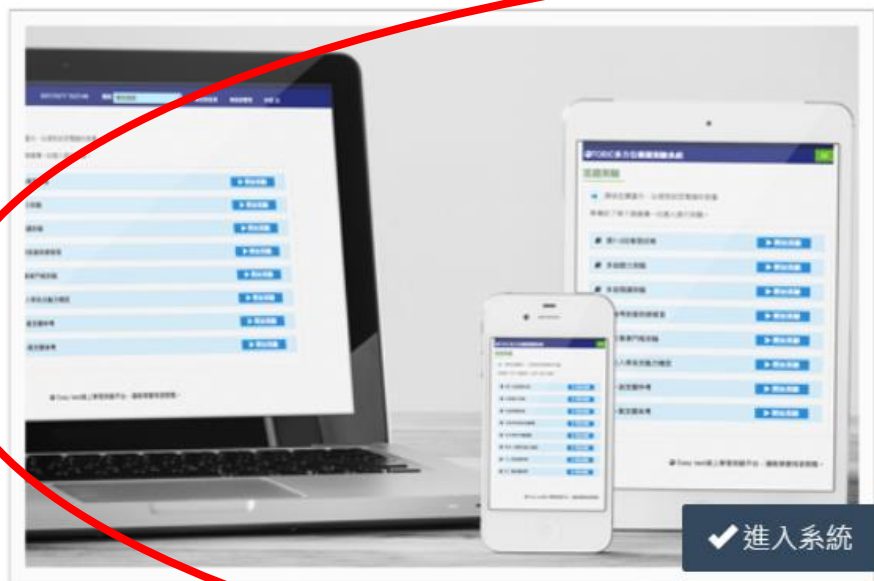

例句中翻英訓練系統
多益訓練課程

請確認身分無誤

國立嘉義大學
蘭潭校區

蕭邦

登出

News

2021/6/4 109-2能力測驗期末場線上考試介面操作指引

2021/5/24 109-2能力測驗期末場改為線上考試・報名時間為
6月8日(二)至6月11日(五)。

2019/4/23 107-2大一英文Level_C_期末測驗系統操作說明

點選TOEIC模擬測驗進入系統

快速選單 ▼

TOEIC模擬測驗
單字測驗系統

全民英檢模擬測驗
單字學習系統

iBT托福模擬測驗
多益訓練課程

TOEIC Bridge模擬測驗
其他學習資源

例句中翻英訓練系統
YouTube頻道

TOEIC模擬測驗

考題完全符合2018年新制TOEIC，並具備自訂考題及學習成效統計等專利功能，可依使用者需求選擇單元練習或做模擬測驗使用，也可應用於大型測驗。

點選下方藍框進入報名之考試時段

開放課程

開放課程的試卷提供所有人使用

選修課程

 英文能力測驗出題老師-預備性評量示範如0927-01梯次09:10

 進入